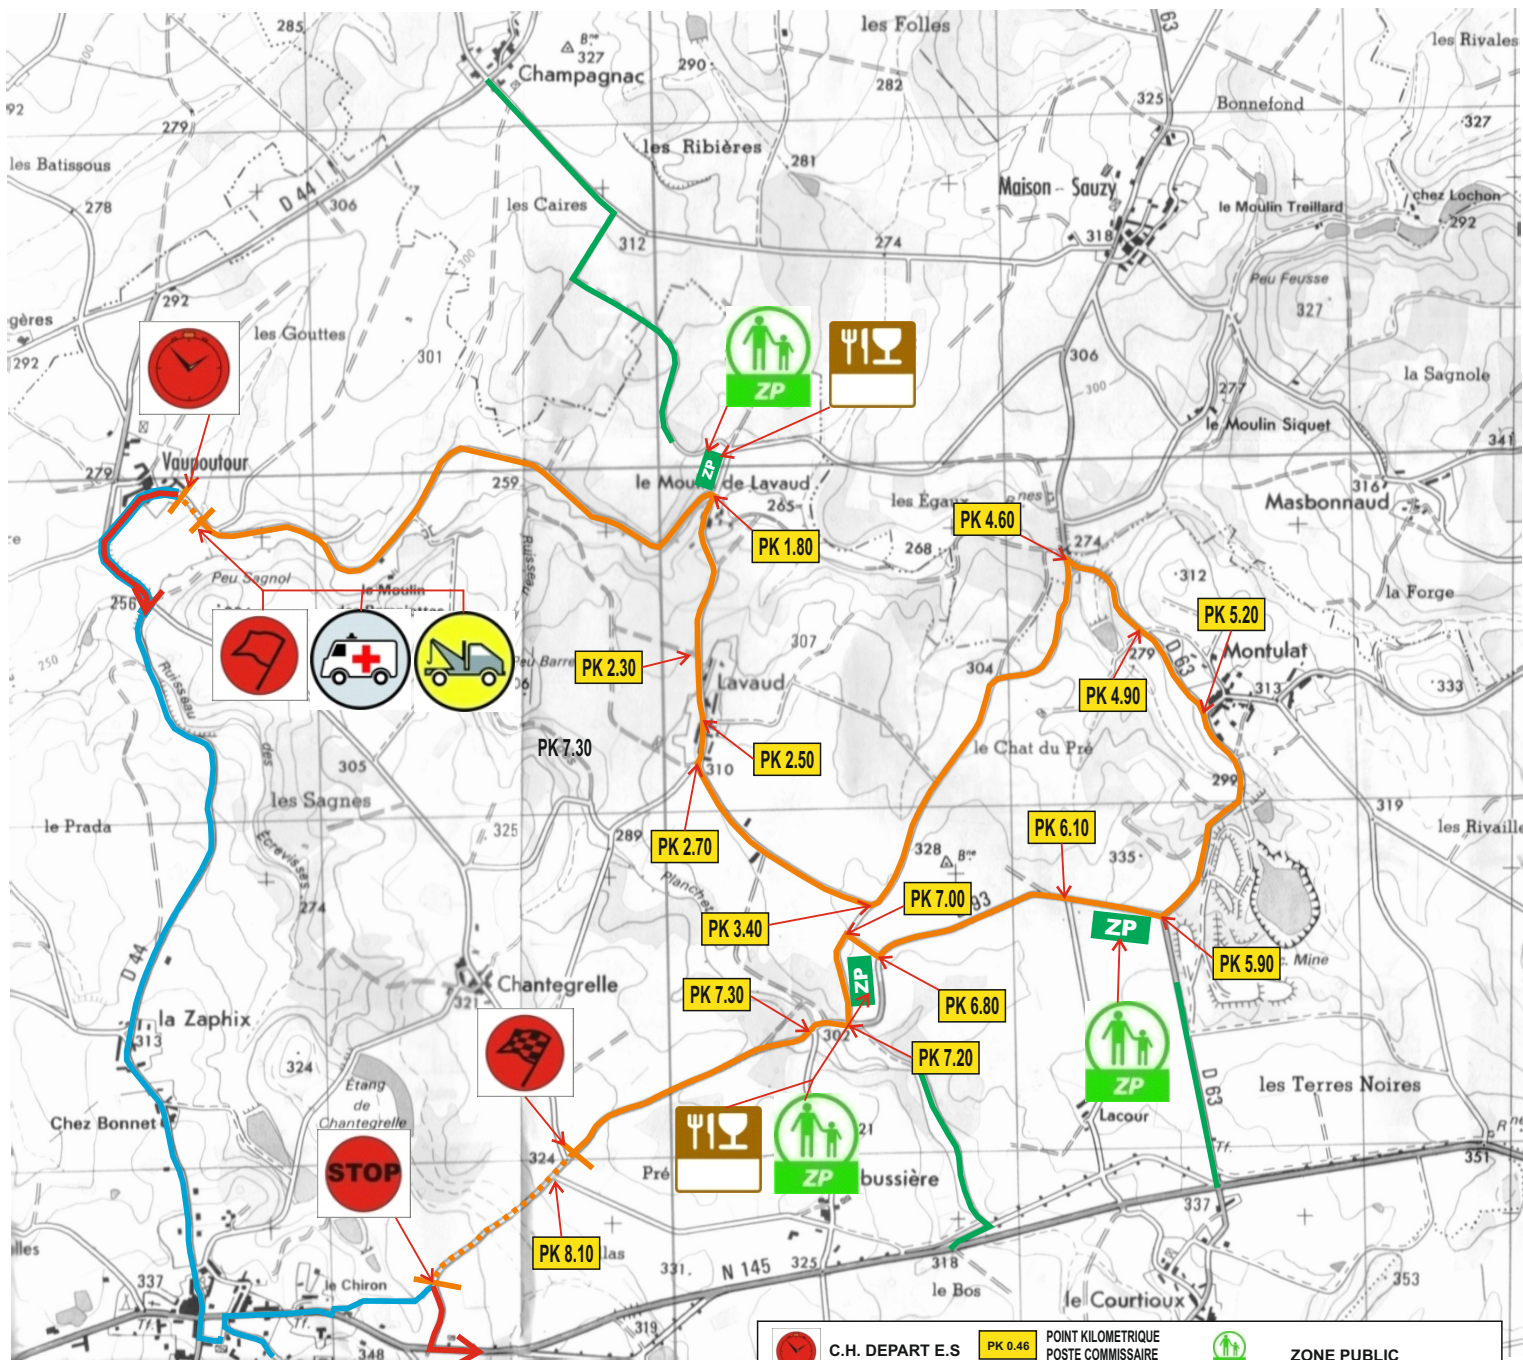

RALLYE DE St SORNIN - LEULAC

E.S. 3 - 4 - 5 - Dimanche 6 juillet

	C.H. DEPART E.S		POINT KILOMETRIQUE POSTE COMMISSAIRE		ZONE PUBLIC
	DEPART E.S		AMBULANCE		ZONE PUBLIC
	ARRIVEE E.S		DEPANNEUSE		BUVETTE
	POINT STOP		ITINERAIRE LIAISON		ACCES PUBLIC
			ITINERAIRE E.S.		EVACUATION SANITAIRE